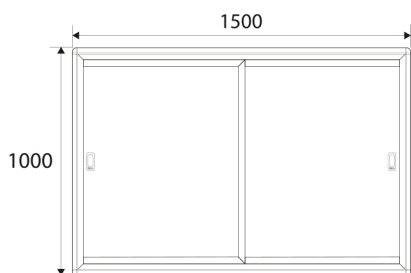

Madera

Construidos con marco de madera, trasera de acero pintado y puertas en metacrilato. Incluye imanes de fijación para las notas a exponer. Hasta fin de existencias.

60475

HORIZONTAL
Capacidad 2 DIN A4

VERTICAL
Capacidad 4 DIN A4

Colores	Cód.	H			V		
		Cód. EAN	€	Cód.	Cód. EAN	€	
Marco							
Bubinga	00113	001139	72,00	00114	001146	87,00	
Roble	00115	001153	72,00	00116	001160	87,00	

Flat

Construidos en perfil de aluminio, sin puerta. Marco autobloqueo-clip sobre lámina plastica y transparente. Capacidad para dos o cuatro hojas tamaño A4. Fondo de plástico.

VITRINAS PUERTAS CORREDERAS

NOVEDAD

PARA EXTERIOR
Y PISCINAS

BMO BUZONES MASIAN ORTEGA

Vitrinas para colocación de anuncios con puertas correderas. Construidas en perfil extrusionado de aluminio con cantoneras en material ABS de gran calidad. Trasera de acero pintado en blanco y puertas en metacrilato transparente de alta resistencia. Apto para uso exterior o en piscinas. Cerradura de serreta.

Mod. 700 x 920 mm

Mod. 1000 x 1200 mm

Mod. 700 x 920 mm

Modelo	Dimensiones (alto x ancho en mm)	Cód.	Cód. EAN 8421461	€
Vitrina	700 x 920	11210	1112101	180,00
Vitrina	1000 x 1200	11211	1112118	240,00
Vitrina	1000 x 1500	11212	1112125	320,00