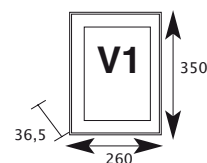

Cerradura de seguridad. Incluye imanes de fijación para las notas a exponer.

VERTICAL 1
Capacidad
1 DIN A4

VERTICAL 2
Capacidad
4 DIN A4
9 imanes

HORIZONTAL
Capacidad
2 DIN A4
6 imanes

V1

V2

H

Colores	Cód.	Cód. EAN 8421461	€	Cód.	Cód. EAN 8421461	€	Cód.	Cód. EAN 8421461	€
Marco									
Blanco	00125	001252	48,90	00127	001276	82,00	00126	001269	61,30
Negro	00128	001283	48,90	00130	001306	82,00	00129	001290	61,30
Natural	00131	001313	51,00	00133	001337	84,00	00132	001320	63,30
Madera oscura	11845	118455	52,50	11846	118462	85,00	11847	118479	64,50
Madera clara	11848	118486	52,50	11849	118493	86,00	11850	118509	64,50

Mod. 700 x 920 mm

Mod. 1000 x 1200 mm

Mod. 700 x 920 mm

Modelo	Dimensiones (alto x ancho en mm)	Cód.	Cód. EAN 8421461	€
Vitrina	700 x 920	11210	1112101	180,00
Vitrina	1000 x 1200	11211	1112118	240,00
Vitrina	1000 x 1500	11212	1112125	320,00