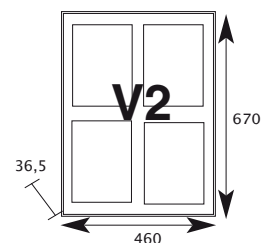

Cerradura de seguridad. Incluye imanes de fijación para las notas a exponer.

VERTICAL 1
Capacidad
1 DIN A4

VERTICAL 2
Capacidad
4 DIN A4
9 imanes

HORIZONTAL
Capacidad
2 DIN A4
6 imanes

V1

V2

H

Colores	Cód.	Cód. EAN 8421461	€	Cód.	Cód. EAN 8421461	€	Cód.	Cód. EAN 8421461	€
Marco									
Blanco	00125	001252	48,90	00127	001276	82,00	00126	001269	61,30
Negro	00128	001283	48,90	00130	001306	82,00	00129	001290	61,30
Natural	00131	001313	51,00	00133	001337	84,00	00132	001320	63,30
Madera oscura	11845	118455	52,50	11846	118462	85,00	11847	118479	64,50
Madera clara	11848	118486	52,50	11849	118493	86,00	11850	118509	64,50

Madera

Construidos con marco de madera, trasera de acero pintado y puertas en metacrilato. Incluye imanes de fijación para las notas a exponer. Hasta fin de existencias.

60475

HORIZONTAL
Capacidad 2 DIN A4

VERTICAL
Capacidad 4 DIN A4

Colores	Cód.	H			V		
		Cód. EAN	€	Cód.	Cód. EAN	€	
Marco							
Bubinga	00113	001139	72,00	00114	001146	87,00	
Roble	00115	001153	72,00	00116	001160	87,00	

Flat

Construidos en perfil de aluminio, sin puerta. Marco autobloqueo-clip sobre lámina plastica y transparente. Capacidad para dos o cuatro hojas tamaño A4. Fondo de plástico.

Mod. 700 x 920 mm

Mod. 1000 x 1200 mm

Mod. 700 x 920 mm

Modelo	Dimensiones (alto x ancho en mm)	Cód.	Cód. EAN 8421461	€
Vitrina	700 x 920	11210	1112101	180,00
Vitrina	1000 x 1200	11211	1112118	240,00
Vitrina	1000 x 1500	11212	1112125	320,00