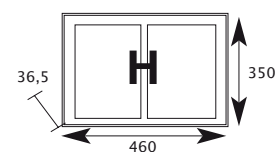

Cerradura de seguridad. Incluye imanes de fijación para las notas a exponer.

VERTICAL 1
Capacidad
1 DIN A4

VERTICAL 2
Capacidad
4 DIN A4
9 imanes

HORIZONTAL
Capacidad
2 DIN A4
6 imanes

V1

V2

H

Colores	Cód.	Cód. EAN 8421461	€	Cód.	Cód. EAN 8421461	€	Cód.	Cód. EAN 8421461	€
Marco									
Blanco	00125	001252	48,90	00127	001276	82,00	00126	001269	61,30
Negro	00128	001283	48,90	00130	001306	82,00	00129	001290	61,30
Natural	00131	001313	51,00	00133	001337	84,00	00132	001320	63,30
Madera oscura	11845	118455	52,50	11846	118462	85,00	11847	118479	64,50
Madera clara	11848	118486	52,50	11849	118493	86,00	11850	118509	64,50