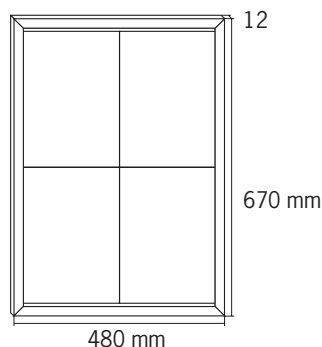

Madera

Construidos con marco de madera, trasera de acero pintado y puertas en metacrilato. Incluye imanes de fijación para las notas a exponer. Hasta fin de existencias.

60475

HORIZONTAL
Capacidad 2 DIN A4

VERTICAL
Capacidad 4 DIN A4

Colores	Cód.	H			V		
		Cód. EAN	€	Cód.	Cód. EAN	€	
Marco							
Bubinga	00113	001139	72,00	00114	001146	87,00	
Roble	00115	001153	72,00	00116	001160	87,00	

Flat

Construidos en perfil de aluminio, sin puerta. Marco autobloqueo-clip sobre lámina plastica y transparente. Capacidad para dos o cuatro hojas tamaño A4. Fondo de plástico.

Flat V

Colores	Mod.	Cód.	H			V		
			Cód. EAN	€	Mod.	Cód.	Cód. EAN	€
Marco								
Natural	Flat H-1	10960	109606	22,50	Flat V-1	10963	109637	25,30
Oro	Flat H-2	10961	109613	22,50	Flat V-2	10964	109644	25,30
Pintado blanco	Flat H-3	10962	109620	25,60	Flat V-3	10965	109651	28,50