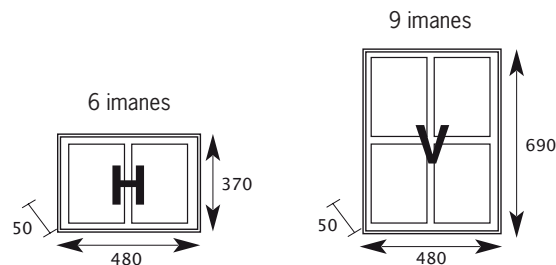

Cerradura de seguridad. Incluye imanes de fijación para las notas a exponer.

VERTICAL 1
Capacidad
1 DIN A4

VERTICAL 2
Capacidad
4 DIN A4
9 imanes

HORIZONTAL
Capacidad
2 DIN A4
6 imanes

V1

V2

H

Colores	Cód.	Cód. EAN 8421461	€	Cód.	Cód. EAN 8421461	€	Cód.	Cód. EAN 8421461	€
Marco									
Blanco	00125	001252	48,90	00127	001276	82,00	00126	001269	61,30
Negro	00128	001283	48,90	00130	001306	82,00	00129	001290	61,30
Natural	00131	001313	51,00	00133	001337	84,00	00132	001320	63,30
Madera oscura	11845	118455	52,50	11846	118462	85,00	11847	118479	64,50
Madera clara	11848	118486	52,50	11849	118493	86,00	11850	118509	64,50

Madera

Construidos con marco de madera, trasera de acero pintado y puertas en metacrilato. Incluye imanes de fijación para las notas a exponer. Hasta fin de existencias.

60475

HORIZONTAL
Capacidad 2 DIN A4

VERTICAL
Capacidad 4 DIN A4

Colores	Cód.	H			V		
		Cód. EAN	€	Cód.	Cód. EAN	€	
Marco							
Bubinga	00113	001139	72,00	00114	001146	87,00	
Roble	00115	001153	72,00	00116	001160	87,00	

Flat

Construidos en perfil de aluminio, sin puerta. Marco autobloqueo-clip sobre lámina plastica y transparente. Capacidad para dos o cuatro hojas tamaño A4. Fondo de plástico.