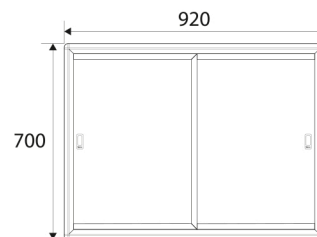

Mod. 700 x 920 mm

Mod. 1000 x 1200 mm

Mod. 700 x 920 mm

Modelo	Dimensiones (alto x ancho en mm)	Cód.	Cód. EAN 8421461	€
Vitrina	700 x 920	11210	1112101	180,00
Vitrina	1000 x 1200	11211	1112118	240,00
Vitrina	1000 x 1500	11212	1112125	320,00