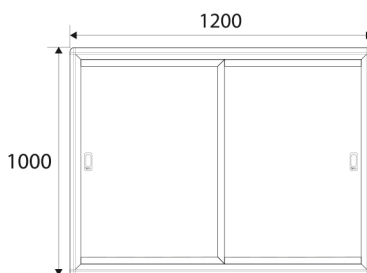

VITRINAS PUERTAS CORREDERAS

NOVEDAD

PARA EXTERIOR
Y PISCINAS

BMO BUZONES MASIAN ORTEGA

Vitrinas para colocación de anuncios con puertas correderas. Construidas en perfil extrusionado de aluminio con cantoneras en material ABS de gran calidad. Trasera de acero pintado en blanco y puertas en metacrilato transparente de alta resistencia. Apto para uso exterior o en piscinas. Cerradura de serreta.

Mod. 700 x 920 mm

Mod. 1000 x 1200 mm

Mod. 700 x 920 mm

Modelo	Dimensiones (alto x ancho en mm)	Cód.	Cód. EAN 8421461	€
Vitrina	700 x 920	11210	1112101	180,00
Vitrina	1000 x 1200	11211	1112118	240,00
Vitrina	1000 x 1500	11212	1112125	320,00