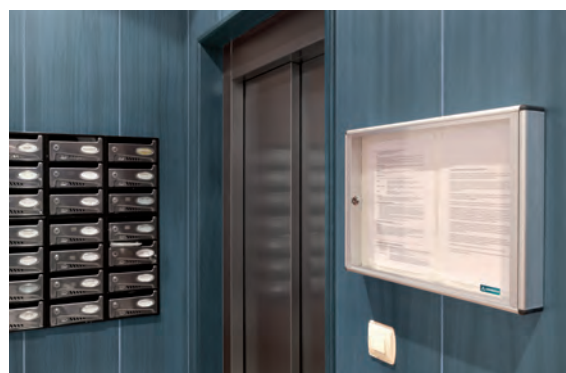

IMANES

6 imanes de Ø 30 mm.
Hasta fin de existencias.

Mod.	Cód.	Cód. EAN 8421461	€
Gris	10031	100313	2,35
Multicolor	10032	100320	2,35

PANEL DE ANUNCIOS DE ALUMINIO

CARACTERÍSTICAS

- **Material:** Cuerpo de aluminio y puerta de metacrilato.
- Incluye imanes de fijación.
- **Práctico:** Permite fijar en ella notificaciones para la comunidad de vecinos.