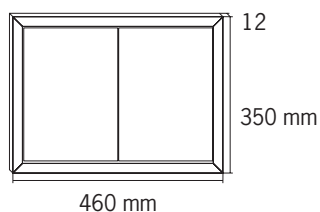

Flat

Construidos en perfil de aluminio, sin puerta. Marco autobloqueo-clip sobre lámina plastica y transparente. Capacidad para dos o cuatro hojas tamaño A4. Fondo de plástico.

Flat H