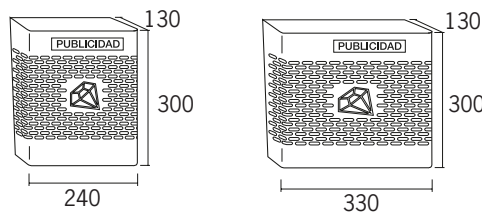

Diseño

Construidas en chapa de acero pintado o en acero inoxidable brillo.

Ancho 240
Uds./caja: 6

Ancho 330
Uds./caja: 4

Colores	Cód.	Cód. EAN 8421461	€	Cód.	Cód. EAN 8421461	€
Blanco	00240	002402	28,30	00330	003300	35,00
Negro	00241	002419	28,30	00331	003317	35,00
Inox. brillo	00243	002433	44,80	00333	003331	53,50

Adhesivo incluido con cada cesta