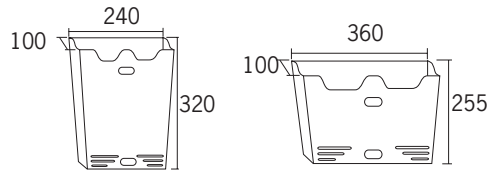

Ref.	Acabado	EAN	Medidas (mm.)			
			↔	↕	↘	
E-2327	Inox	8425181123270	220	310	190	42,50€

Ref.	Acabado	EAN	Medidas (mm.)			
			↔	↕	↘	
E-2337	Inox	8425181123379	320	310	190	48,75€

Cuerpo y  
rejilla plata  
E-2302

## Portal

Construidas en acero pintado o en acero inoxidable.

Ancho 240  
Uds./caja: 7

Ancho 360  
Uds./caja: 6

Colores	Cód.	Cód. EAN 8421461	€	Cód.	Cód. EAN 8421461	€
Blanco	00153	001535	<b>22,90</b>	00180	001801	<b>25,75</b>
Negro	00154	001542	<b>22,90</b>	00181	001818	<b>25,75</b>
Inox. brillo	00157	001573	<b>38,90</b>	00186	001863	<b>45,80</b>