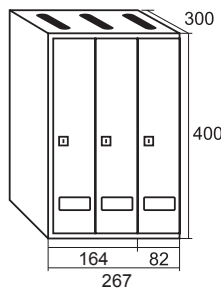

Negro / Acero Inox.