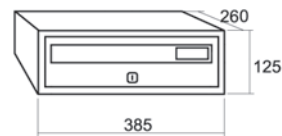

SERIE OLYMPO

Construidos totalmente en aluminio. Cuerpo negro y puerta en negro o aluminio natural anodizado.
Cerradura Grado 1 según normativa EN-13724.

Incluido de serie

60616 60465

Negro/ Natural

325 x 30 mm.

227 x 30 mm.

Negro / Natural

Negro / Negro

Medidas		125 x 385 x 260		125 x 270 x 335	
Color Cuerpo	Color Puerta	Cód.	€	Cód.	€
✓ Negro	Natural	11401	43,80	11403	38,60
✓ Negro	Negro	11402	43,80	11404	38,60