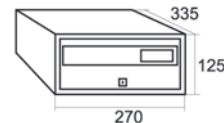

227 x 30 mm.

Negro / Natural

Negro / Negro

Medidas		125 x 385 x 260		125 x 270 x 335	
Color Cuerpo	Color Puerta	Cód.	€	Cód.	€
✓ Negro	Natural	11401	43,80	11403	38,60
✓ Negro	Negro	11402	43,80	11404	38,60