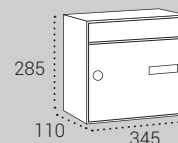

INFINITY

V2300

-  Apertura lateral.
-  Cumple con la Norma Europea EN-13724.
-  A4 Capacidad para documentos A4.

CARACTERÍSTICAS

- **Material:** Cuerpo de acero color negro y frente de acero lacado o acero inoxidable.
- **Antivandálico:** Su diseño evita que se pueda tirar de la puerta desde el exterior.
- **Versatilidad:** Adecuado para su colocación en exterior e interior, combinado con un envolvente o empotrado en pared.
- Cerradura Grado 1 según normativa EN-13724.

REPUESTOS

- **Cerradura:** CER01A05CR.
- **Tarjetero:** TJO0001.

ACCESORIO SALVACARTAS C-016

Soporte de acero galvanizado que se adapta a la puerta para evitar que la correspondencia se caiga al abrir el buzón.

Buzones V2305 con envolvente de acero inoxidable con volumen.

INFINITY

V2300

Boca: 325x30

Medidas en mm.

Puerta de acero INOXIDABLE SATINADO	V2300-05	47,00€
Puerta de acero BLANCO	V2300-01	42,50€
Puerta de acero ARENA VOLCÁNICA	V2300-22	42,50€
Puerta de acero PLATA PERLA	V2300-2P	44,00€
Puerta de acero NÁCAR	V2300-27	44,00€
Puerta de acero COLOR (A ELEGIR)	V2300-09	45,50€