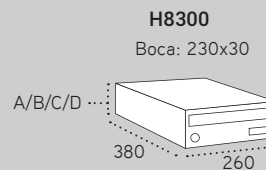

H8100

4 ALTURAS DISPONIBLES PARA TODOS LOS MODELOS HABITAT

Opción A – Altura 110 mm.

Opción B – Altura 165 mm.

Opción C – Altura 220 mm.

Opción D – Altura 330 mm

HABITAT

Alturas disponibles para todos los modelos:

- A: 110
- B: 165
- C: 220
- D: 330

Medidas en mm.

Modelo	Altura	(A)	(B)	(C)	(D)
Cuerpo negro y frente de acero INOXIDABLE SATINADO	H8100-05	55,00€	70,00€	85,00€	100,00€
	H8200-05	55,00€	70,00€	85,00€	100,00€
	H8300-05	51,00€	66,00€	81,00€	96,00€
	H8100-07	78,90€	101,90€	124,90€	147,90€
Cuerpo y frente de acero INOXIDABLE SATINADO	H8100-07	78,90€	101,90€	124,90€	147,90€
	H8200-07	78,90€	101,90€	124,90€	147,90€
	H8300-07	73,15€	96,15€	119,15€	142,15€
	H8100-01	49,85€	64,85€	79,85€	94,85€
Cuerpo negro y puerta de acero BLANCO	H8100-01	49,85€	64,85€	79,85€	94,85€
	H8200-01	49,85€	64,85€	79,85€	94,85€
	H8300-01	46,25€	61,25€	76,25€	91,25€
	H8100-22	49,85€	64,85€	79,85€	94,85€
Cuerpo negro y puerta de acero ARENA VOLCÁNICA	H8100-22	49,85€	64,85€	79,85€	94,85€
	H8200-22	49,85€	64,85€	79,85€	94,85€
	H8300-22	46,25€	61,25€	76,25€	91,25€
	H8100-2P	50,85€	65,85€	80,85€	95,85€
Cuerpo negro y puerta de acero PLATA PERLA	H8100-2P	50,85€	65,85€	80,85€	95,85€
	H8200-2P	50,85€	65,85€	80,85€	95,85€
	H8300-2P	47,25€	62,25€	77,25€	92,25€
	H8100-27	50,85€	65,85€	80,85€	95,85€
Cuerpo negro y puerta de acero NÁCAR	H8100-27	50,85€	65,85€	80,85€	95,85€
	H8200-27	50,85€	65,85€	80,85€	95,85€
	H8300-27	47,25€	62,25€	77,25€	92,25€
	H8100-09	51,85€	66,85€	81,85€	96,85€
Cuerpo y puerta COLOR (A ELEGIR)	H8100-09	51,85€	66,85€	81,85€	96,85€
	H8200-09	51,85€	66,85€	81,85€	96,85€
	H8300-09	48,25€	63,25€	78,25€	93,25€