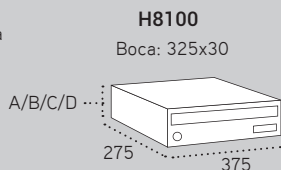

H8100

4 ALTURAS DISPONIBLES PARA TODOS LOS MODELOS HABITAT

Opción A – Altura 110 mm.

Opción B – Altura 165 mm.

Opción C – Altura 220 mm.

Opción D – Altura 330 mm

HABITAT

Alturas disponibles para todos los modelos:

- A: 110
- B: 165
- C: 220
- D: 330

Medidas en mm.

Modelo	Altura	(A)	(B)	(C)	(D)
Cuerpo negro y frente de acero INOXIDABLE SATINADO	H8100-05	55,00€	70,00€	85,00€	100,00€
	H8200-05	55,00€	70,00€	85,00€	100,00€
	H8300-05	51,00€	66,00€	81,00€	96,00€
	H8100-07	78,90€	101,90€	124,90€	147,90€
Cuerpo y frente de acero INOXIDABLE SATINADO	H8100-07	78,90€	101,90€	124,90€	147,90€
	H8200-07	78,90€	101,90€	124,90€	147,90€
	H8300-07	73,15€	96,15€	119,15€	142,15€
	H8100-01	49,85€	64,85€	79,85€	94,85€
Cuerpo negro y puerta de acero BLANCO	H8100-01	49,85€	64,85€	79,85€	94,85€
	H8200-01	49,85€	64,85€	79,85€	94,85€
	H8300-01	46,25€	61,25€	76,25€	91,25€
	H8100-22	49,85€	64,85€	79,85€	94,85€
Cuerpo negro y puerta de acero ARENA VOLCÁNICA	H8100-22	49,85€	64,85€	79,85€	94,85€
	H8200-22	49,85€	64,85€	79,85€	94,85€
	H8300-22	46,25€	61,25€	76,25€	91,25€
	H8100-2P	50,85€	65,85€	80,85€	95,85€
Cuerpo negro y puerta de acero PLATA PERLA	H8100-2P	50,85€	65,85€	80,85€	95,85€
	H8200-2P	50,85€	65,85€	80,85€	95,85€
	H8300-2P	47,25€	62,25€	77,25€	92,25€
	H8100-27	50,85€	65,85€	80,85€	95,85€
Cuerpo negro y puerta de acero NÁCAR	H8100-27	50,85€	65,85€	80,85€	95,85€
	H8200-27	50,85€	65,85€	80,85€	95,85€
	H8300-27	47,25€	62,25€	77,25€	92,25€
	H8100-09	51,85€	66,85€	81,85€	96,85€
Cuerpo y puerta COLOR (A ELEGIR)	H8100-09	51,85€	66,85€	81,85€	96,85€
	H8200-09	51,85€	66,85€	81,85€	96,85€
	H8300-09	48,25€	63,25€	78,25€	93,25€