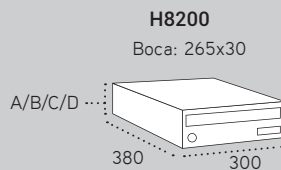

H8100

4 ALTURAS DISPONIBLES PARA TODOS LOS MODELOS HABITAT

Opción A – Altura 110 mm.

Opción B – Altura 165 mm.

Opción C – Altura 220 mm.

Opción D – Altura 330 mm

HABITAT

Alturas disponibles para todos los modelos:

- A: 110
- B: 165
- C: 220
- D: 330

Medidas en mm.

Modelo	Altura	(A)	(B)	(C)	(D)
Cuerpo negro y frente de acero INOXIDABLE SATINADO	H8100-05	55,00€	70,00€	85,00€	100,00€
	H8200-05	55,00€	70,00€	85,00€	100,00€
	H8300-05	51,00€	66,00€	81,00€	96,00€
	H8100-07	78,90€	101,90€	124,90€	147,90€
Cuerpo y frente de acero INOXIDABLE SATINADO	H8100-07	78,90€	101,90€	124,90€	147,90€
	H8200-07	78,90€	101,90€	124,90€	147,90€
	H8300-07	73,15€	96,15€	119,15€	142,15€
	H8100-01	49,85€	64,85€	79,85€	94,85€
Cuerpo negro y puerta de acero BLANCO	H8100-01	49,85€	64,85€	79,85€	94,85€
	H8200-01	49,85€	64,85€	79,85€	94,85€
	H8300-01	46,25€	61,25€	76,25€	91,25€
	H8100-22	49,85€	64,85€	79,85€	94,85€
Cuerpo negro y puerta de acero ARENA VOLCÁNICA	H8100-22	49,85€	64,85€	79,85€	94,85€
	H8200-22	49,85€	64,85€	79,85€	94,85€
	H8300-22	46,25€	61,25€	76,25€	91,25€
	H8100-2P	50,85€	65,85€	80,85€	95,85€
Cuerpo negro y puerta de acero PLATA PERLA	H8100-2P	50,85€	65,85€	80,85€	95,85€
	H8200-2P	50,85€	65,85€	80,85€	95,85€
	H8300-2P	47,25€	62,25€	77,25€	92,25€
	H8100-27	50,85€	65,85€	80,85€	95,85€
Cuerpo negro y puerta de acero NÁCAR	H8100-27	50,85€	65,85€	80,85€	95,85€
	H8200-27	50,85€	65,85€	80,85€	95,85€
	H8300-27	47,25€	62,25€	77,25€	92,25€
	H8100-09	51,85€	66,85€	81,85€	96,85€
Cuerpo y puerta COLOR (A ELEGIR)	H8100-09	51,85€	66,85€	81,85€	96,85€
	H8200-09	51,85€	66,85€	81,85€	96,85€
	H8300-09	48,25€	63,25€	78,25€	93,25€