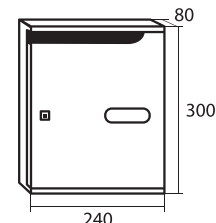

SERIE GALA

NOVEDAD

Cuerpo de acero pintado y puertas en MDF con diferentes acabados. Posibilidad de personalización a gusto del cliente. Plazo de personalización 1 semana.

Incluido de serie

Arena Perla / Madera clara