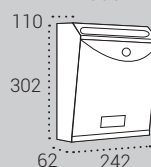

REPUESTOS

- **Cerradura:** CER01C04CR.
- **Tarjetero:** TJO0002.

Buzones V1005 unidos y fijados a pared.

FUTURE

Boca: 221x25

V1000

Medidas en mm.

Puerta de acero INOXIDABLE ESPEJO	V1000-05	31,00€
Puerta de acero PLATA PERLA	V1000-2P	28,00€
Puerta de acero NÁCAR	V1000-27	28,00€
Puerta decoración ETIMOE	V1000-07	29,00€
Puerta decoración CUERO	V1000-08	29,00€
Puerta de melamina HAYA	V1000-12	46,50€
Puerta de melamina SAPELLI	V1000-13	46,50€
Puerta de acero COLOR (A ELEGIR)	V1000-09	29,50€