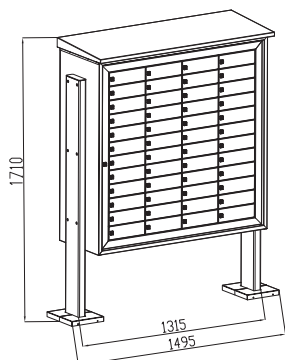

SERIE BCP

NOVEDAD

Buzón pluridomiciliario disponible en agrupaciones de 24, 36 y 48 casilleros. Apto para su colocación en el exterior.

Apertura total de la puerta central, que facilita el reparto de la correspondencia por parte del cartero.

Disponible la opción de puertas con bocacartas, soporte lateral de 1,5 m. y tejado protector para resguardo de las condiciones climatológicas.

Incluido de serie

60606

60475

BCP de 24 casilleros en negro

BCP 24	PUERTAS CIEGAS	PUERTAS CON BOCACARTAS	SOPORTE LATERAL DE 1,5 m para atornillar al suelo	TEJADO				
Colores	Código	€	Código	€	Código	€		
Negro	11070	1.890,00	11071	1.970,00	11072	115,00	11073	143,00
Verde	11078	1.890,00	11079	1.970,00	11080	115,00	11081	143,00

BCP 36	PUERTAS CIEGAS	PUERTAS CON BOCACARTAS	SOPORTE LATERAL DE 1,5 m para atornillar al suelo	TEJADO				
Colores	Código	€	Código	€	Código	€		
Negro	11083	2.115,00	11084	2.265,00	11072	115,00	11085	178,00
Verde	11088	2.115,00	11089	2.265,00	11080	115,00	11090	178,00