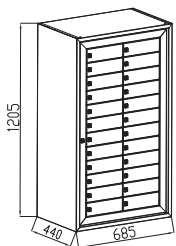

SERIE BCP

NOVEDAD

Buzón pluridomiciliario disponible en agrupaciones de 24, 36 y 48 casilleros. Apto para su colocación en el exterior.

Apertura total de la puerta central, que facilita el reparto de la correspondencia por parte del cartero.

Disponible la opción de puertas con bocacartas, soporte lateral de 1,5 m. y tejado protector para resguardo de las condiciones climatológicas.

Incluido de serie

60606

60475

BCP de 24 casilleros en negro

BCP 24	PUERTAS CIEGAS	PUERTAS CON BOCACARTAS	SOPORTE LATERAL DE 1,5 m para atornillar al suelo	TEJADO				
Colores	Código	€	Código	€	Código	€		
Negro	11070	1.890,00	11071	1.970,00	11072	115,00	11073	143,00
Verde	11078	1.890,00	11079	1.970,00	11080	115,00	11081	143,00

BCP 36	PUERTAS CIEGAS	PUERTAS CON BOCACARTAS	SOPORTE LATERAL DE 1,5 m para atornillar al suelo	TEJADO				
Colores	Código	€	Código	€	Código	€		
Negro	11083	2.115,00	11084	2.265,00	11072	115,00	11085	178,00
Verde	11088	2.115,00	11089	2.265,00	11080	115,00	11090	178,00