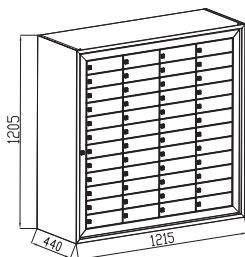

SERIE BCP

NOVEDAD

Buzón pluridomiciliario disponible en agrupaciones de 24, 36 y 48 casilleros. Apto para su colocación en el exterior.

Apertura total de la puerta central, que facilita el reparto de la correspondencia por parte del cartero.

Disponible la opción de puertas con bocacartas, soporte lateral de 1,5 m. y tejado protector para resguardo de las condiciones climatológicas.

Incluido de serie

60606

60475

BCP de 24 casilleros en negro

BCP 24	PUERTAS CIEGAS	PUERTAS CON BOCACARTAS	SOPORTE LATERAL DE 1,5 m para atornillar al suelo	TEJADO				
Colores	Código	€	Código	€	Código	€		
Negro	11070	1.890,00	11071	1.970,00	11072	115,00	11073	143,00
Verde	11078	1.890,00	11079	1.970,00	11080	115,00	11081	143,00

BCP 36	PUERTAS CIEGAS	PUERTAS CON BOCACARTAS	SOPORTE LATERAL DE 1,5 m para atornillar al suelo	TEJADO				
Colores	Código	€	Código	€	Código	€		
Negro	11083	2.115,00	11084	2.265,00	11072	115,00	11085	178,00
Verde	11088	2.115,00	11089	2.265,00	11080	115,00	11090	178,00