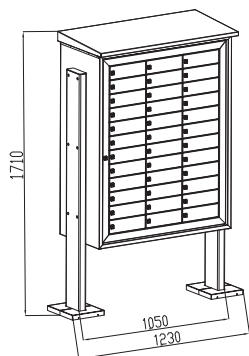

SERIE BCP

NOVEDAD

Buzón pluridomiciliario disponible en agrupaciones de 24, 36 y 48 casilleros. Apto para su colocación en el exterior.

Apertura total de la puerta central, que facilita el reparto de la correspondencia por parte del cartero.

Disponible la opción de puertas con bocacartas, soporte lateral de 1,5 m. y tejado protector para resguardo de las condiciones climatológicas.

Incluido de serie

60606

60475

BCP de 24 casilleros en negro

BCP 24	PUERTAS CIEGAS	PUERTAS CON BOCACARTAS	SOPORTE LATERAL DE 1,5 m para atornillar al suelo	TEJADO				
Colores	Código	€	Código	€	Código	€		
Negro	11070	1.890,00	11071	1.970,00	11072	115,00	11073	143,00
Verde	11078	1.890,00	11079	1.970,00	11080	115,00	11081	143,00

BCP 36	PUERTAS CIEGAS	PUERTAS CON BOCACARTAS	SOPORTE LATERAL DE 1,5 m para atornillar al suelo	TEJADO				
Colores	Código	€	Código	€	Código	€		
Negro	11083	2.115,00	11084	2.265,00	11072	115,00	11085	178,00
Verde	11088	2.115,00	11089	2.265,00	11080	115,00	11090	178,00

BCP 48	PUERTAS CIEGAS	PUERTAS CON BOCACARTAS	SOPORTE LATERAL DE 1,5 m para atornillar al suelo	TEJADO				
Colores	Código	€	Código	€	Código	€		
Negro	11093	2.340,00	11094	2.560,00	11072	115,00	11095	213,00
Verde	11097	2.340,00	11098	2.560,00	11080	115,00	11099	213,00