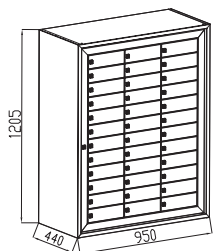

SERIE BCP

NOVEDAD

Buzón pluridomiciliario disponible en agrupaciones de 24, 36 y 48 casilleros. Apto para su colocación en el exterior.

Apertura total de la puerta central, que facilita el reparto de la correspondencia por parte del cartero.

Disponible la opción de puertas con bocacartas, soporte lateral de 1,5 m. y tejado protector para resguardo de las condiciones climatológicas.

Incluido de serie

60606

60475

BCP de 24 casilleros en negro

BCP 24	PUERTAS CIEGAS	PUERTAS CON BOCACARTAS	SOPORTE LATERAL DE 1,5 m para atornillar al suelo	TEJADO				
Colores	Código	€	Código	€	Código	€		
Negro	11070	1.890,00	11071	1.970,00	11072	115,00	11073	143,00
Verde	11078	1.890,00	11079	1.970,00	11080	115,00	11081	143,00

BCP 36	PUERTAS CIEGAS	PUERTAS CON BOCACARTAS	SOPORTE LATERAL DE 1,5 m para atornillar al suelo	TEJADO				
Colores	Código	€	Código	€	Código	€		
Negro	11083	2.115,00	11084	2.265,00	11072	115,00	11085	178,00
Verde	11088	2.115,00	11089	2.265,00	11080	115,00	11090	178,00