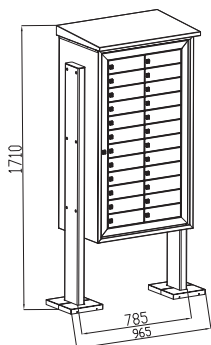

SERIE BCP

NOVEDAD

Buzón pluridomiciliario disponible en agrupaciones de 24, 36 y 48 casilleros. Apto para su colocación en el exterior.

Apertura total de la puerta central, que facilita el reparto de la correspondencia por parte del cartero.

Disponible la opción de puertas con bocacartas, soporte lateral de 1,5 m. y tejado protector para resguardo de las condiciones climatológicas.

Incluido de serie

60606

60475

BCP de 24 casilleros en negro

BCP 24	PUERTAS CIEGAS	PUERTAS CON BOCACARTAS	SOPORTE LATERAL DE 1,5 m para atornillar al suelo	TEJADO				
Colores	Código	€	Código	€	Código	€		
Negro	11070	1.890,00	11071	1.970,00	11072	115,00	11073	143,00
Verde	11078	1.890,00	11079	1.970,00	11080	115,00	11081	143,00

BCP 36	PUERTAS CIEGAS	PUERTAS CON BOCACARTAS	SOPORTE LATERAL DE 1,5 m para atornillar al suelo	TEJADO				
Colores	Código	€	Código	€	Código	€		
Negro	11083	2.115,00	11084	2.265,00	11072	115,00	11085	178,00
Verde	11088	2.115,00	11089	2.265,00	11080	115,00	11090	178,00